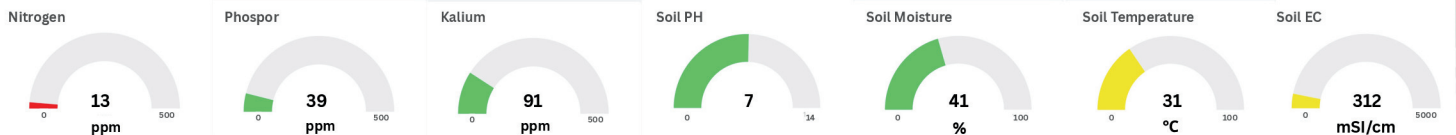

Alat ukur & analisa kesuburan tanah untuk rekomendasi pupuk tepat sasaran

Kami menghadirkan IOT smart farming portable, untuk melakukan pengecekan kesuburan tanah, berupa unsur hara makro, mikro, dan tingkat keasaman. Cukup dengan menempatkan sensor pada tanah, IOT akan memperoleh sejumlah data penting, berupa nilai NPK, pH, EC, dan kelembaban tanah. Aplikasi IOT akan mengolah data dan menghadirkan analisa kesuburan tanah dan rekomendasi pupuk berimbang (pupuk kimia, Hayati dan organik) dan tepat sasaran untuk 100+ jenis tanaman, serta analisa hama penyakit yang berpotensi mengganggu.

Dengan penerapan Pupuk berimbang, tanaman akan menjadi lebih sehat, produktif (meningkatkan panen hingga 40%), dan tanah akan terjaga kesuburannya.

Referensi Pelanggan

dan lain sebagainya...

Grafik Kesuburan Tanah

Analisa Kesuburan Tanah & Rekomendasi Pemupukan

Data Tanaman

No	Jenis Tanaman	Nama Tanaman	Fase	Luas Lahan
1	Tanaman pangan biji2an, kacang2an & Umbi	Padi	Vegetatif	8.000 m2

Perbandingan Data IOT & Angka Optimal